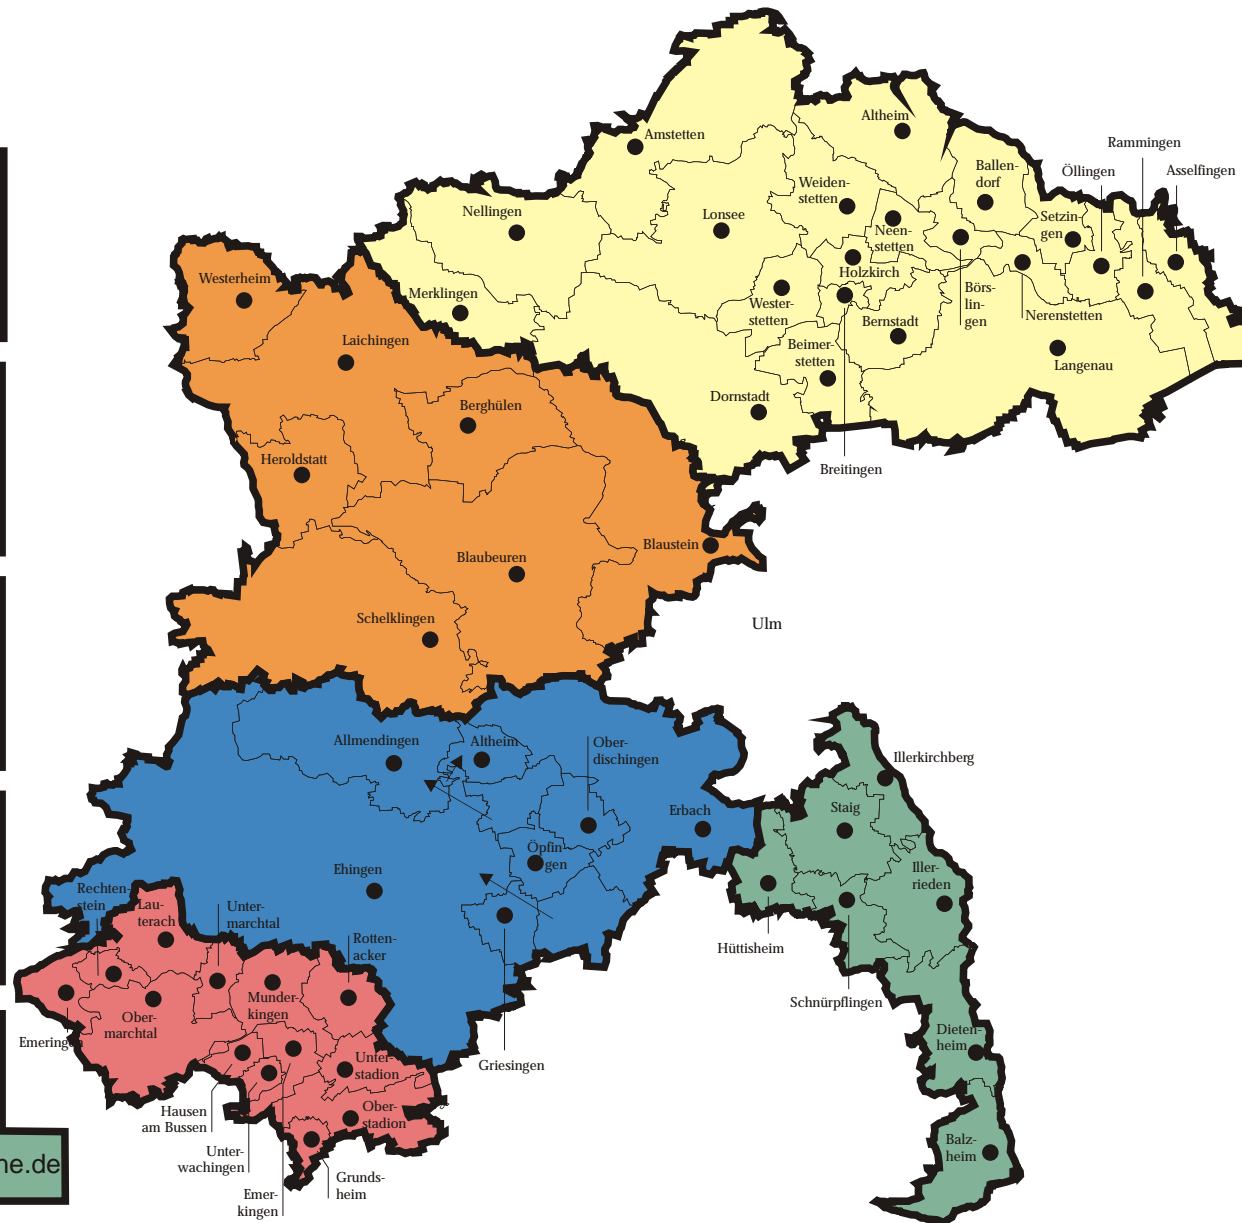

Bibermanagement Baden-Württemberg

Biberberatung im Alb-Donau-Kreis

Biberberater

Wolfgang Dreher
Baiergasse 3
89143 Blaubeuren
Tel. 07344-6207
wolf.dreher@web.de

Edwin Gairing
Braunselweg 17
89611 Rechtenstein
Tel. 07375-768

Günther Krämer
Oberer Seesteig 6
89173 Lonsee-Ettlenschieß
Tel. 07336-6660
Fax 07336-921111
guekrae@t-online.de

Hans-Dieter Reiser
Wagnerstraße 18
89155 Erbach
Tel. 07305-8578

Manfred Schaumann
Falkenring 14
89195 Staig-Steinberg
Tel. 07346-2615
manfred.schaumann@t-online.de